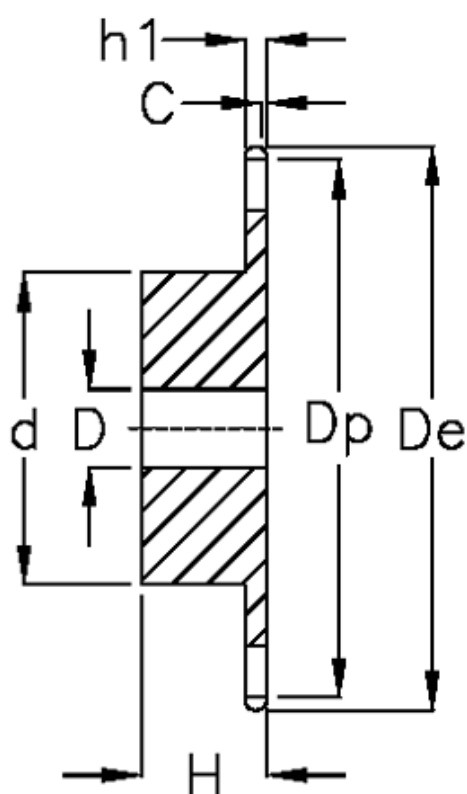

Varenummer: 616011003037
Beskrivelse: Navhjul 06 B-1 Z=37 simplex
forboret

Mål

Antal tænder	= 37
C	= 1
d	= 70
D	= $16 \pm 0,5$
De	= 116.4
Dp	= 112.32
For kædebetegnelse	= 06 B-1
For kæde størrelse	= 3/8" x 7/32"

H = 30
h1 = 5.2